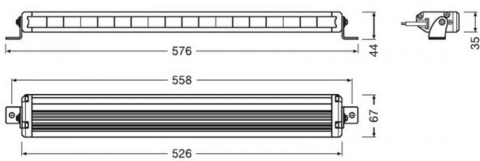

Nr kat: **OEI172003318**

Nr prod: **LEDDL116-SP**

Lampa dalekosiężna

Światła drogowe

Grupa produktowa	Lampy robocze
Źródło światła	LED
Napięcie	12/24V
Rozmiar (mm)	526x67
Moc świetlna	2800 lm
Wiązka światła	Długa
Temperatura barwowa	6000 K
Barwa świecenia	Zimny biały
Informacje dodatkowe	Zasięg światła do 415 m
Ilość funkcji	2

Producent: **OSRAM** / Model: **VX500-SP** / Moc: **63W** / Rodzaj diod LED: **Osram** / Kolor: **Czarny** / Stopień ochrony IP: **IP67** / Montaż: **Śruby** / Kształt: **Prostokątne** / Homologacja: **ECE R10, R112** / Trwałość Tc: **5000 h**