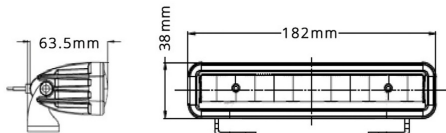

ZASTOSOWANIE

Autobusy i busy

Tramwaje

Pojazdy elektryczne

Pojazdy specjalne i ciężarowe

Agro

Kampery

Pojazdy budowlane

Off road i tuning

Przyczepy i naczepy

Wózki podnośnikowe

Elektryka i elektronika

Zarówki

Akcesoria