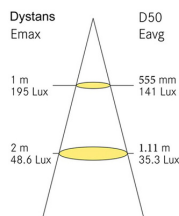

Nr kat: **OE1702000606**

Nr prod: **8024**

Lampa do czytania 300mm

Oświetlenie wnętrza

Kąt rozprzeczania światła:
26.84°

Grupa produktowa	Oświetlenie wnętrza
Źródło światła	LED
Napięcie	10-30V
Rozmiar (mm)	300
Moc świetlna	75 lm
Temperatura barwowa	6000 K
Barwa świecenia	Czerwony
Kolor	Czarny