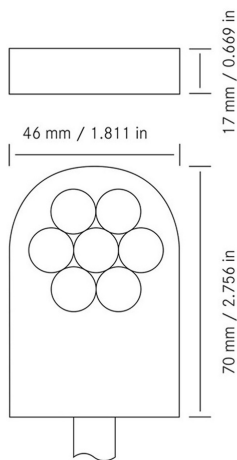

Nr kat: **OE1702000606**

Nr prod: **8024**

Lampa do czytania 300mm

Oświetlenie wnętrza

Kąt rozprzeczania światła:
26.84°

Grupa produktowa	Oświetlenie wnętrza
Źródło światła	LED
Napięcie	10-30V
Rozmiar (mm)	300
Moc świetlna	75 lm
Temperatura barwowa	6000 K
Barwa świecenia	Czerwony
Kolor	Czarny

Producent: **Frensch** / Model: **F-26 M** / Moc: **2W** / Materiał: **Aluminium/PC/ABS** / Stopień ochrony IP: **IP50** / Montaż: **Śruby** / Kształt: **Inne** / Przelącznik: **Dotykowy** / Homologacja: **E13-10R-0413050**

Zastosowanie