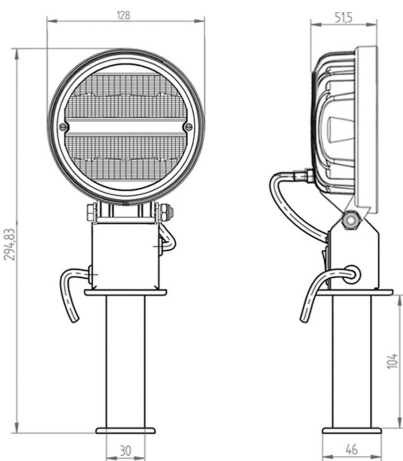

Nr kat: OEI312002177

Szperacz z kablem 5 metrów

Oświetlenie robocze

Grupa produktowa	Lampy robocze
Źródło światła	LED
Napięcie	9-36V
Rozmiar (mm)	295x128
Moc świetlna	2272 lm
Wiązka światła	Szeroka
Barwa świecenia	Zimny biały
Ilość funkcji	1

Producent: OE Industry

Model: RFT

Moc: 24W

Rodzaj diod LED: Cree

Materiał: Aluminium/PC

Kolor: Czarny

Stopień ochrony IP: IP68

Podłączenie: Kabel spiralny 5m z wtykiem do zapalniczki

Kształt: Okrągłe

Przełącznik: Tak

Homologacja: E4-10R-053595

ZASTOSOWANIE