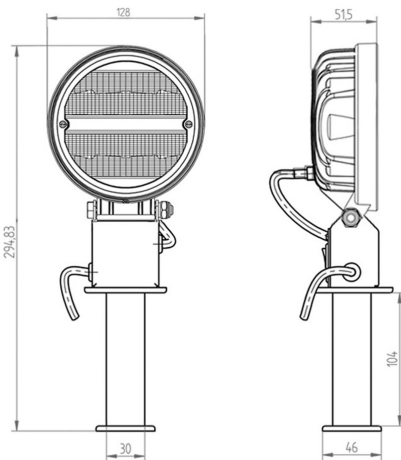

Nr kat: **OEI312002177**

Szperacz z kablem 5 metrów

Oświetlenie robocze

Grupa produktowa	Lampy robocze
Źródło światła	LED
Napięcie	9-36V
Rozmiar (mm)	295x128
Moc świetlna	2272 lm
Wiązka światła	Szeroka
Barwa świecenia	Zimny biały
Ilość funkcji	1

Producent: **OE Industry** / Moc: **24W** / Rodzaj diod LED: **Cree** /
Materiał: **Aluminium/PC** / Kolor: **Czarny** / Stopień ochrony IP:
IP68 / Podłączenie: **Kabel spiralny 5m z wtykiem do zapalniczki** /
Kształt: **Okrągłe** / Przełącznik: **Tak** / Homologacja: **E4-10R-053595**