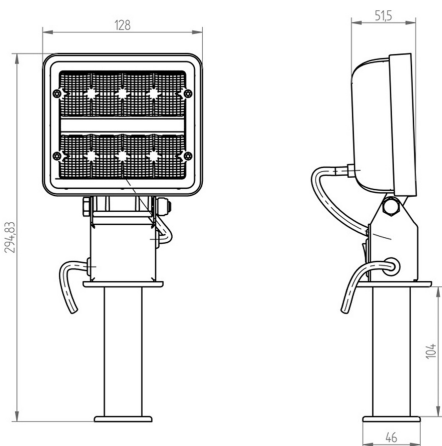

Nr kat: OEI312002205

Szperacz z kablem 5 metrów

Oświetlenie robocze

Grupa produktowa	Lampy robocze
Źródło światła	LED
Napięcie	9-36V
Rozmiar (mm)	295x128
Moc świetlna	2272 lm
Wiązka światła	Szeroka
Barwa świecenia	Zimny biały
Ilość funkcji	1

Producent: OE Industry

Moc: 24W

Rodzaj diod LED: Cree

Materiał: Aluminium/PC

Kolor: Czarny

Stopień ochrony IP: IP68

Podłączenie: Kabel spiralny 5m z wtykiem do zapalniczki

Kształt: Kwadratowe

Przełącznik: Tak

Homologacja: E4-10R-053595

ZASTOSOWANIE

Autobusy i busy

Tramwaje

Przyczepy i naczepy

Pojazdy specjalne

Agro

Kampery

Pojazdy budowlane

Pojazdy uprzywilejowane

Wózki podnośnikowe

Off road i tuning

Motocykle

Jednostki pływające

Elektryka i elektronika

Żarówki

Akcesoria