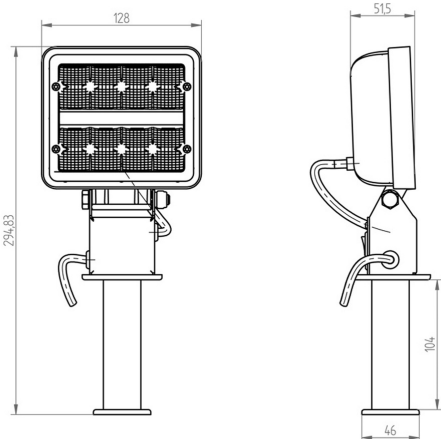

Nr kat: OEI312002453

Szperacz z kablem 10 metrów

Oświetlenie robocze

Grupa produktowa	Lampy robocze
Źródło światła	LED
Napięcie	9-36V
Rozmiar (mm)	295x128
Moc świetlna	2272 lm
Wiązka światła	Szeroka
Barwa świecenia	Zimny biały
Ilość funkcji	1

Producent: OE Industry

Model: RFT

Moc: 24W

Rodzaj diod LED: Cree

Materiał: Aluminium/PC

Kolor: Czarny

Stopień ochrony IP: IP68

Podłączenie: Kabel spiralny 10m z wtykiem do zapalniczki

Kształt: Kwadratowy

Przełącznik: Tak

Homologacja: E4-10R-053595

ZASTOSOWANIE