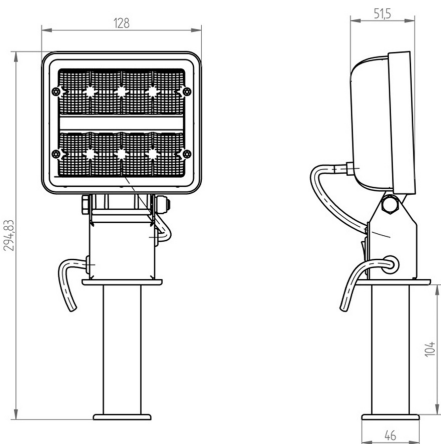

Nr kat: OEI312002453

Szperacz z kablem 10 metrów

Oświetlenie robocze

Grupa produktowa	Lampy robocze
Źródło światła	LED
Napięcie	9-36V
Rozmiar (mm)	295x128
Moc świetlna	2272 lm
Wiązka światła	Szeroka
Barwa świecenia	Zimny biały
Ilość funkcji	1

Producent: OE Industry

Model: RFT

Moc: 24W

Rodzaj diod LED: Cree

Materiał: Aluminium/PC

Kolor: Czarny

Stopień ochrony IP: IP68

Podłączenie: Kabel spiralny 10m z wtykiem do zapalniczki

Kształt: Kwadratowy

Przełącznik: Tak

Homologacja: E4-10R-053595

ZASTOSOWANIE