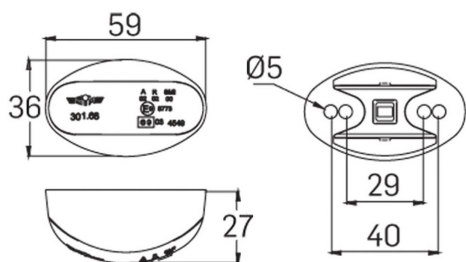

Nr kat: **OEI532002258**

Nr prod: **3168.0205100**

Lampa boczna

Obrys

Grupa produktowa	Lampy boczne
Źródło światła	LED
Napięcie	12/24V
Rozmiar (mm)	59x36
Ilość funkcji	1

Producent: **SIM** / Model: **3168** / Strona zabudowy: **Lewa, Prawa** /
Stopień ochrony IP: **IP67** / Podłączenie: **Click-in 500mm** / Kształt:
Owalne / Homologacja: **E9**