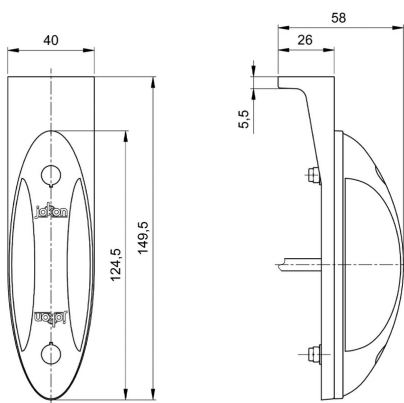

Nr kat: OEI542001176

Nr prod: 12.0016.600

Lampa boczna

Obrys

Grupa produktowa	Lampy boczne
Źródło światła	LED
Napięcie	9-32V
Rozmiar (mm)	149x40
Ilość funkcji	1

Producent: **Jokon**

Podłączenie: **Kabel 500mm**

Model: **SPL2011**

Kształt: **Prostokątne**

Strona zabudowy: **Lewa**

Homologacja: **E2-06078**

Moc: **1W**

Materiał: **PMMA/ABS**

Stopień ochrony IP: **IP67**

ZASTOSOWANIE