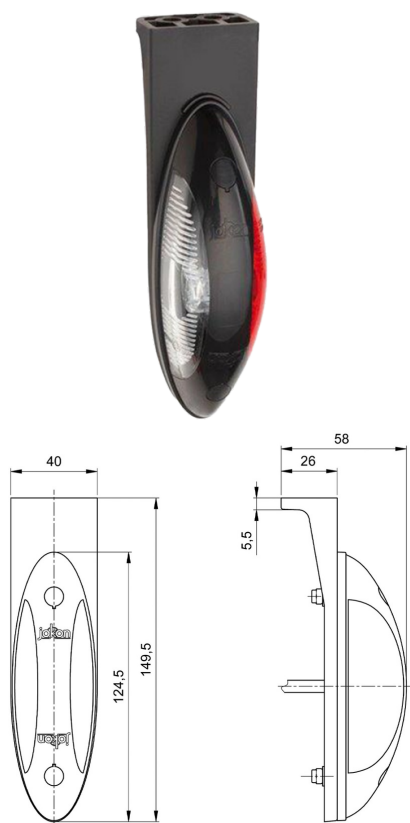

## Lampa boczna

Obrys

Grupa produktowa	<b>Lampy boczne</b>
Źródło światła	<b>LED</b>
Napięcie	<b>9-32V</b>
Rozmiar (mm)	<b>149x40</b>
Ilość funkcji	<b>1</b>

Producent: **Jokon** / Model: **SPL2011** / Strona zabudowy: **Prawa** /  
Moc: **1W** / Materiał: **PMMA/ABS** / Stopień ochrony IP: **IP67** /  
Podłączenie: **Kabel 500mm** / Kształt: **Prostokątne** / Homologacja:  
**E2-06078**