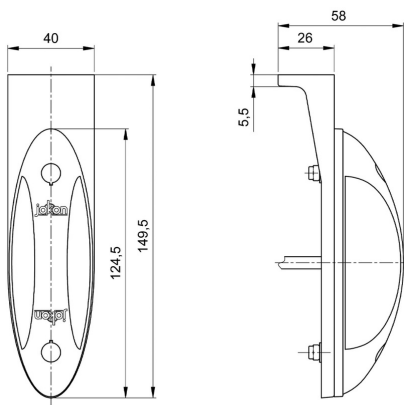

Nr kat: OEI542001177

Nr prod: 12.0016.800

Lampa boczna

Obrys

Grupa produktowa	Lampy boczne
Źródło światła	LED
Napięcie	9-32V
Rozmiar (mm)	149x40
Ilość funkcji	1

Producent: **Jokon**

Podłączenie: Kabel 500mm

Model: **SPL2016**

Kształt: Prostopadłtne

Strona zabudowy: **Prawa**

Homologacja: E2-06078

Moc: **1W**

Materiał: **PMMA/ABS**

Stopień ochrony IP: **IP67**

ZASTOSOWANIE