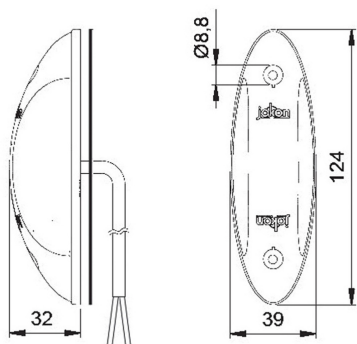

Nr kat: OEI532001145

Nr prod: 12.0015.000

Lampa boczna

Obrys

Grupa produktowa	Lampy boczne
Źródło światła	LED
Napięcie	24V
Rozmiar (mm)	124x32
Ilość funkcji	1

Producent: **Jokon** Podłączenie: **Kabel 500mm**
 Model: **SPL2011** Kształt: **Prostokątne**
 Strona zabudowy: **Lewa, Prawa** Homologacja: **E2-06078**
 Moc: **1W**
 Materiał: **PMMA/ABS**
 Stopień ochrony IP: **IP67**

ZASTOSOWANIE