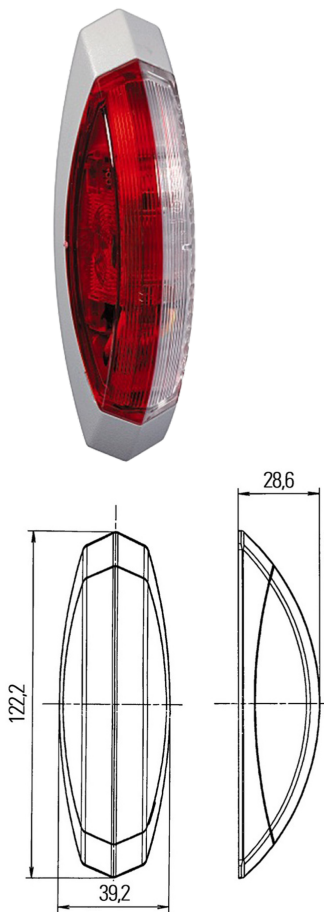

Nr kat: OEI531002812

Nr prod: 2XS 008 479-041

Lampa boczna

Obrys

Grupa produktowa	Lampy boczne
Źródło światła	Żarówka
Napięcie	24V
Rozmiar (mm)	122x40x29
Ilość funkcji	1

Producent: Hella

Rodzaj żarówki: C5W

Strona zabudowy: Lewa

Kształt: Prostokątne

Homologacja: E1 1201

ZASTOSOWANIE