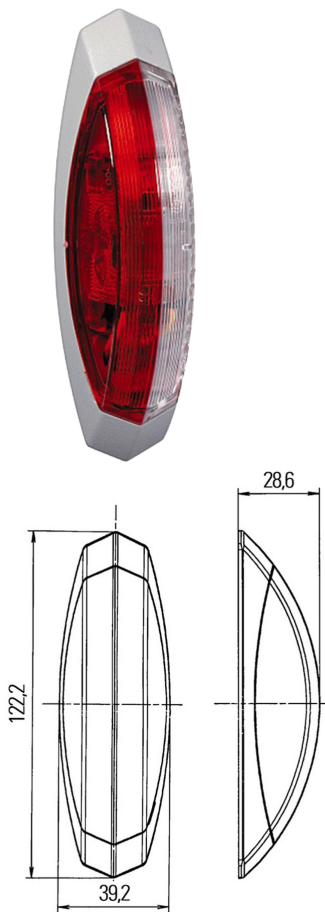

Nr kat: OEI531002813

Nr prod: 2XS 008 479-051

## Lampa boczna

Obrys

Grupa produktowa	Lampy boczne
Źródło światła	Żarówka
Napięcie	24V
Rozmiar (mm)	122x40x29
Ilość funkcji	1

Producent: Hella

Rodzaj żarówki: C5W

Strona zabudowy: Prawa

Kształt: Prostokątne