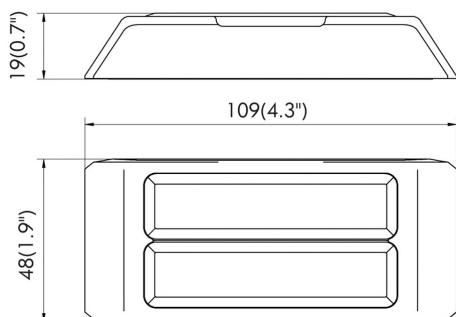

Nr kat: [OEI422002223](#)

Lampa ostrzegawcza

Oświetlenie ostrzegawcze

Grupa produktowa	Oświetlenie ostrzegawcze
Źródło światła	LED
Napięcie	10-33V
Rozmiar (mm)	109x48x19
Barwa świecenia	Pomarańczowy

Producent: **OE Industry** / Moc: **24W** / Materiał: **PMMA/ABS** / Kolor: **Czarny** / Stopień ochrony IP: **IP66** / Podłączenie: **Kabel 180mm** / Kształt: **Prostokątne** / Homologacja: **ECE R65**