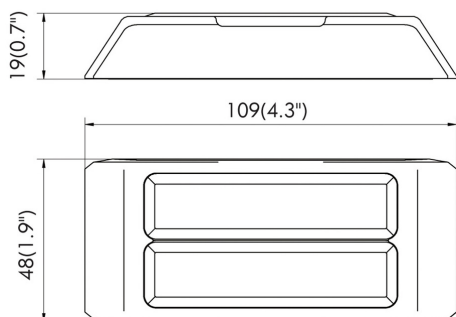

Nr kat: [OEI422002224](#)

Lampa ostrzegawcza

Oświetlenie ostrzegawcze

Grupa produktowa	Oświetlenie ostrzegawcze
Źródło światła	LED
Napięcie	10-33V
Rozmiar (mm)	109x48x19
Barwa świecenia	Niebieski

Producent: **OE Industry** / Moc: **24W** / Materiał: **PMMA/ABS** / Kolor: **Czarny** / Stopień ochrony IP: **IP66** / Podłączenie: **Kabel 180mm** / Kształt: **Prostokątne** / Homologacja: **ECE R65**