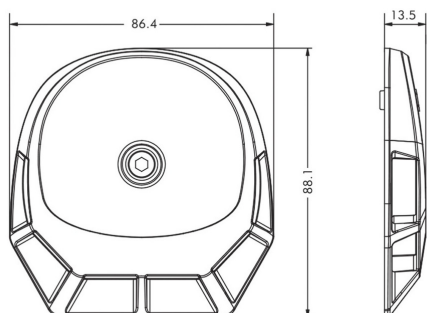

ZASTOSOWANIE

Autobusy i busy

Tramwaje

Przyczepy i naczepy

Pojazdy specjalne

Agro

Kampery

Pojazdy budowlane

Pojazdy uprzywilejowane

Wózki podnośnikowe

Off road i tuning

Motocykle

Jednostki pływające

Elektryka i elektronika

Zarówki

Akcesoria