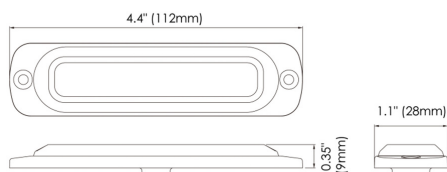

Nr kat: OEI422003104

Lampa ostrzegawcza

Oświetlenie ostrzegawcze

Grupa produktowa	Oświetlenie ostrzegawcze
Źródło światła	LED
Napięcie	12-24V
Rozmiar (mm)	112x28x9
Barwa świecenia	Pomarańczowy
Ilość funkcji	1

Producent: OE Industry

Kształt: Prostokątne

Moc: 6W

Homologacja: E6-65R-00060, E6-10R-040464

Materiał: Aluminium/PC

Stopień ochrony IP: IP68

Podłączenie: Konektory

Montaż: Śruby