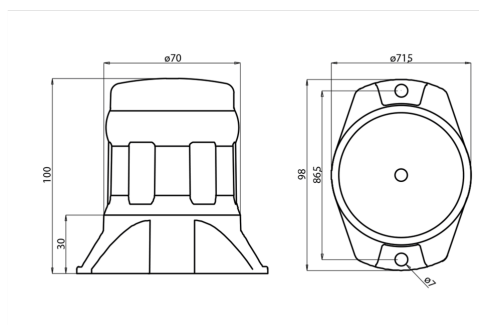

ZASTOSOWANIE

Autobusy i busy

Tramwaje

Pojazdy elektryczne

Pojazdy specjalne i ciężarowe

Agro

Kampery

Pojazdy budowlane

Off road i tuning

Przyczepy i naczepy

Wózki podnośnikowe

Elektryka i elektronika

Zarówki

Akcesoria