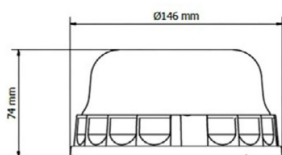

Nr kat: OEI422003533

Lampa ostrzegawcza

Oświetlenie ostrzegawcze

Grupa produktowa	Oświetlenie ostrzegawcze
Źródło światła	LED
Napięcie	10-30V
Rozmiar (mm)	Ø146
Barwa świecenia	Pomarańczowy
Ilość funkcji	1

Producent: OE Industry

Kształt: Okrągłe

Moc: 9W

Homologacja: R10, ECE R65

Materiał: PC

Stopień ochrony IP: IP54

Podłączenie: ISO DIN 14620B

Montaż: Śruby