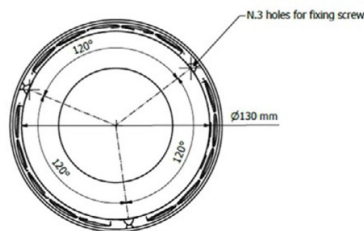

Nr kat: OEI422003533

Lampa ostrzegawcza

Oświetlenie ostrzegawcze

Grupa produktowa	Oświetlenie ostrzegawcze
Źródło światła	LED
Napięcie	10-30V
Rozmiar (mm)	Ø146
Barwa świecenia	Pomarańczowy
Ilość funkcji	1

Producent: OE Industry

Kształt: Okrągłe

Moc: 9W

Homologacja: R10, ECE R65

Materiał: PC

Stopień ochrony IP: IP54

Podłączenie: ISO DIN 14620B

Montaż: Śruby