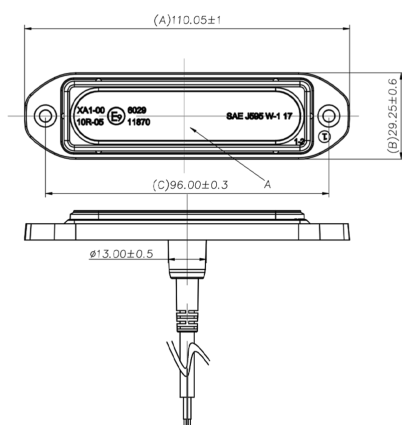

## Lampa ostrzegawcza

Oświetlenie ostrzegawcze

Grupa produktowa	Oświetlenie ostrzegawcze
Źródło światła	LED
Napięcie	10-30V
Rozmiar (mm)	110x10
Barwa świecenia	Pomarańczowy
Ilość funkcji	1

Producent: OE Industry

Kształt: Prostokątne

Moc: 3W

Homologacja: R10, ECE R65

Materiał: Aluminium/PC

Stopień ochrony IP: IP67

Podłączenie: Kabel 300mm

Montaż: Śruby