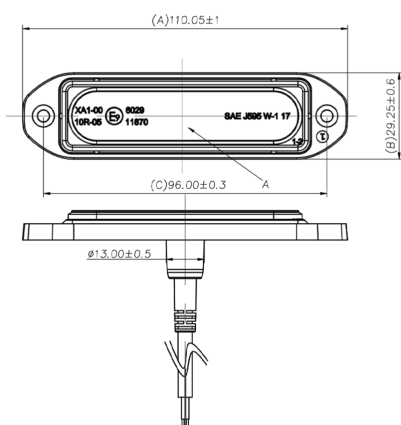

Nr kat: OEI422003640

Lampa ostrzegawcza

Oświetlenie ostrzegawcze

Grupa produktowa	Oświetlenie ostrzegawcze
Źródło światła	LED
Napięcie	10-30V
Rozmiar (mm)	110x10
Barwa świecenia	Pomarańczowy
Ilość funkcji	1

Producent: OE Industry

Kształt: Prostokątne

Moc: 3W

Homologacja: R10, ECE R65

Materiał: Aluminium/PC

Stopień ochrony IP: IP67

Podłączenie: Kabel 300mm

Montaż: Śruby