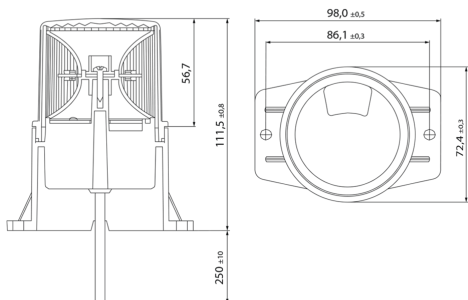

Nr kat: OEI422003717

Nr prod: 2XD 014 959-111

Lampa ostrzegawcza

Oświetlenie ostrzegawcze

Grupa produktowa	Oświetlenie ostrzegawcze
Źródło światła	LED
Napięcie	10-80V
Rozmiar (mm)	Ø72
Barwa świecenia	Pomarańczowy
Ilość funkcji	1

Producent: Hella

Kształt: Okrągłe

Model: FL Mini

Homologacja: ECE R10, SAE J845 Class 3, UL-approval

Moc: 8W

Materiał: Poliwęglan

Stopień ochrony IP: IP67, IPX9K

Montaż: Śruby