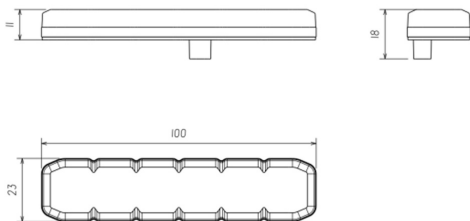

Nr kat: OEI422003827

Lampa ostrzegawcza

Oświetlenie ostrzegawcze

Grupa produktowa	Oświetlenie ostrzegawcze
Źródło światła	LED
Napięcie	10-30V
Rozmiar (mm)	100x23x10
Barwa świecenia	Biały
Ilość funkcji	1

Informacje dodatkowe

Elastyczna lampa ostrzegawcza może być montowana na płaskich lub zakrzywionych powierzchniach o minimalnej średnicy 150 mm za pomocą taśmy 3M VHB. Posiada podwyższoną odporność na żółknięcie i promieniowanie UV.

Producent: OE Industry

Homologacja: R10, ECE R65, SAE J595

Moc: 10W

Materiał: Silikon / PCB

Stopień ochrony IP: IP67

Podłączenie: Kabel

Montaż: Taśma 3M

ZASTOSOWANIE

Autobusy i busy

Tramwaje

Pojazdy elektryczne

Pojazdy specjalne i ciężarowe

Agro

Kampery

Pojazdy budowlane

Off road i tuning

Przyczepy i naczepy

Wózki podnośnikowe

Elektryka i elektronika

Zarówki

Akcesoria