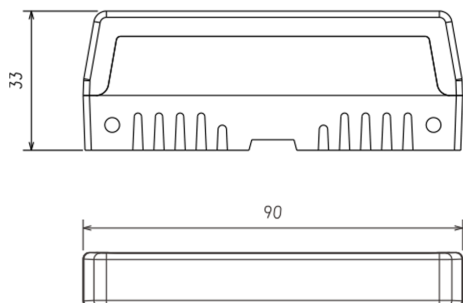

Nr kat: OEI422003831

Lampa ostrzegawcza

Oświetlenie ostrzegawcze

Grupa produktowa	Oświetlenie ostrzegawcze
Źródło światła	LED
Napięcie	10-30V
Rozmiar (mm)	90x13x33
Barwa świecenia	Pomarańczowy
Ilość funkcji	1
Informacje dodatkowe	Kąt wiązki światła wynosi 180 stopni. Lampa posiada wiele opcji montażu.

Producent: OE Industry

Homologacja: R10, ECE R65, SAE J595

Moc: 18W

Materiał: Aluminium/PC

Stopień ochrony IP: IP67

Podłączenie: Kabel

Montaż: Śruby

ZASTOSOWANIE