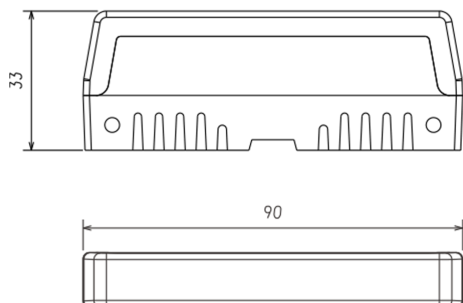

ZASTOSOWANIE

Autobusy i busy

Tramwaje

Przycepy i naczepy

Pojazdy specjalne i ciężarowe

Agro

Kampery

Pojazdy budowlane

Wózki podnośnikowe

Off road i tuning

Pojazdy elektryczne

Elektryka i elektronika

Zarówki

Aksesoria