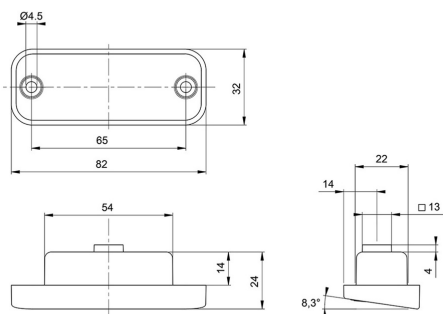

Nr kat: OEI272000817

Nr prod: 13.4015.000

Lampa tylna

Oświetlenie tablicy rejestracyjnej

Grupa produktowa	Lampy tylne
Źródło światła	LED
Napięcie	9-32V
Rozmiar (mm)	82x32
Ilość funkcji	1

Producent: **Jokon** Podłączenie: **Kabel 200mm**
 Model: **K580b** Kształt: **Prostokątne**
 Strona zabudowy: **Lewa, Prawa** Homologacja: **EMV/EMC, E2-06020**
 Moc: **1W**
 Materiał: **PMMA/ABS**
 Stopień ochrony IP: **IP69K**

ZASTOSOWANIE