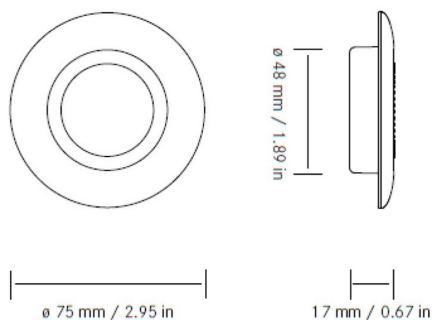

Nr kat: **OEI702001069**

Nr prod: **8201**

Lampa oświetlenia wnętrza ciepła

Oświetlenie wnętrza

Grupa produktowa	Oświetlenie wnętrza
Źródło światła	LED
Napięcie	10-30V
Rozmiar (mm)	Ø75
Moc świetlna	200 lm
Barwa świecenia	Ciepły biały
Informacje dodatkowe	Osobno blenda dekoracyjna
Kolor	Przezroczysty

Producent: **Frensch** / Model: **F-19 Mini** / Moc: **3W** / Materiał: **PC**
/ Stopień ochrony IP: **IP50** / Montaż: **Wpuszczany** / Kształt:
Okrągłe / Przełącznik: **Nie** / Homologacja: **E13-10R-0310279**