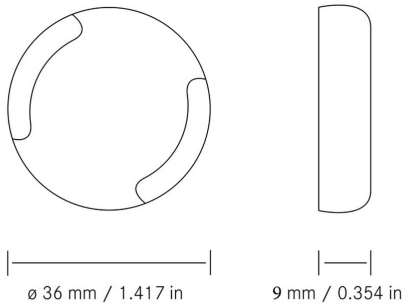

Nr kat: **OEI702000518**

Nr prod: **7936**

Lampa oświetlenia wnętrza ciepła

Oświetlenie wnętrza

Grupa produktowa	Oświetlenie wnętrza
Źródło światła	LED
Napięcie	10-30V
Rozmiar (mm)	Ø36
Moc świetlna	25 lm
Barwa świecenia	Ciepły biały
Kolor	Biały
Ilość funkcji	1

Producent: **Frensch** / Model: **F-23** / Moc: **0,5W** / Materiał: **PC** /
Stopień ochrony IP: **IP67** / Montaż: **Nawierzchniowy** / Kształt:
Okrągłe / Przełącznik: **Nie** / Homologacja: **E13-10R**