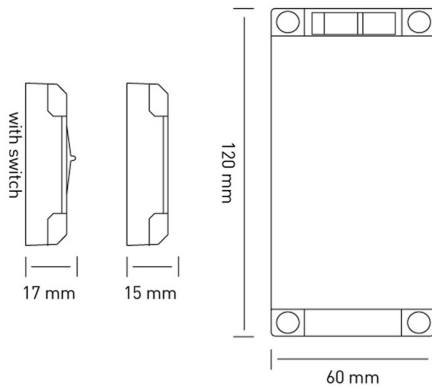

Nr kat: **OEI702002132**

Nr prod: **0518**

Lampa oświetlenia wnętrza zimna

Oświetlenie wnętrza

Grupa produktowa	Oświetlenie wnętrza
Źródło światła	LED
Napięcie	12/24V
Rozmiar (mm)	120x60
Moc świetlna	400 lm
Barwa świecenia	Zimny biały
Kolor	Przezroczysty

Producent: **Frensch** / Model: **F-70** / Moc: **5W** / Materiał: **PC** /
Stopień ochrony IP: **IP50** / Montaż: **Nawierzchniowy** / Kształt:
Prostokątne / Przełącznik: **Tak** / Homologacja: **E13-10R**