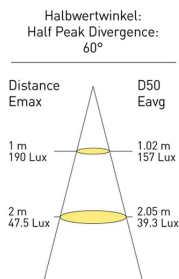

Nr kat: **OEI702002132**

Nr prod: **0518**

Lampa oświetlenia wnętrza zimna

Oświetlenie wnętrza

Grupa produktowa	Oświetlenie wnętrza
Źródło światła	LED
Napięcie	12/24V
Rozmiar (mm)	120x60
Moc świetlna	400 lm
Barwa świecenia	Zimny biały
Kolor	Przezroczysty