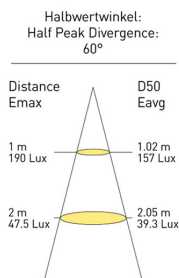

Grupa produktowa	Oświetlenie wnętrza
Źródło światła	LED
Napięcie	12/24V
Rozmiar (mm)	120x60
Moc świetlna	400 lm
Barwa świecenia	Zimny biały
Kolor	Przezroczysty

Producent: **Frensch** / Model: **F-70 Heavy Duty** / Moc: **5W** /
Materiał: **PC** / Stopień ochrony IP: **IP67** / Montaż:
Nawierzchniowy / Kształt: **Prostokątne** / Przełącznik: **Tak** /
Homologacja: **E13-10R**