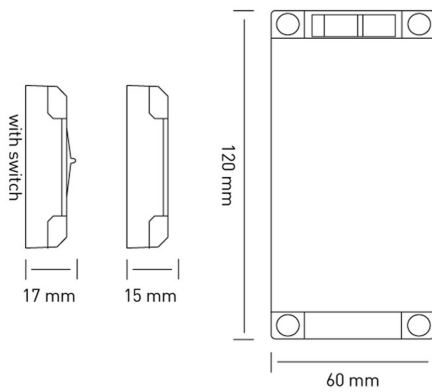

Nr kat: **OEI702002134**

Nr prod: **0516**

Lampa oświetlenia wnętrza zimna

Oświetlenie wnętrza

Grupa produktowa	Oświetlenie wnętrza
Źródło światła	LED
Napięcie	12/24V
Rozmiar (mm)	120x60
Moc świetlna	400 lm
Barwa świecenia	Zimny biały
Kolor	Przezroczysty

Producent: **Frensch** / Model: **F-70 Heavy Duty** / Moc: **5W** /
Materiał: **PC** / Stopień ochrony IP: **IP67** / Montaż:
Nawierzchniowy / Kształt: **Prostokątne** / Przełącznik: **Tak** /
Homologacja: **E13-10R**