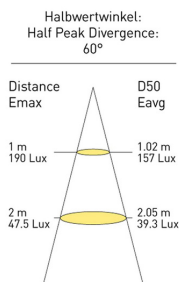

Grupa produktowa	Oświetlenie wnętrza
Źródło światła	LED
Napięcie	12/24V
Rozmiar (mm)	120x60
Moc świetlna	400 lm
Barwa świecenia	Zimny biały
Kolor	Przezroczysty

Producent: **Frensch** / Model: **F-70 Heavy Duty** / Moc: **5W** /
Materiał: **PC** / Stopień ochrony IP: **IP67** / Montaż:
Nawierzchniowy / Kształt: **Prostokątne** / Przełącznik: **Nie** /
Homologacja: **E13-10R**