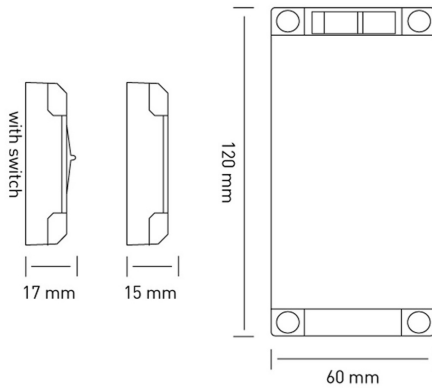

Nr kat: **OEI702002135**

Nr prod: **0517**

Lampa oświetlenia wnętrza zimna

Oświetlenie wnętrza

Grupa produktowa	Oświetlenie wnętrza
Źródło światła	LED
Napięcie	12/24V
Rozmiar (mm)	120x60
Moc świetlna	400 lm
Barwa świecenia	Zimny biały
Kolor	Przezroczysty

Producent: **Frensch** / Model: **F-70 Heavy Duty** / Moc: **5W** /
Materiał: **PC** / Stopień ochrony IP: **IP67** / Montaż:
Nawierzchniowy / Kształt: **Prostokątne** / Przełącznik: **Nie** /
Homologacja: **E13-10R**