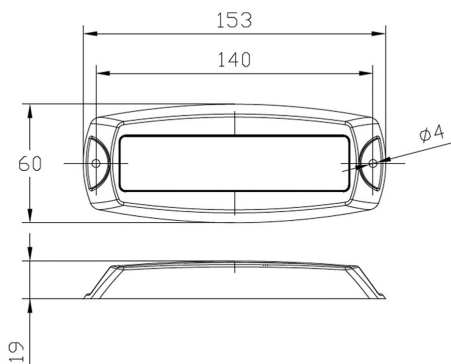

## Lampa oświetlenia wnętrza

Oświetlenie wnętrza

Grupa produktowa	Oświetlenie wnętrza
Źródło światła	LED
Napięcie	12/24V
Rozmiar (mm)	153x60
Moc świetlna	400 lm
Temperatura barwowa	5000 K
Barwa świecenia	Zimny biały
Ilość funkcji	1
Kolor	Szary

Producent: **Braslux**

Kształt: **Prostokątne**

Model: **Comet**

Przełącznik: **Tak**

Materiał: **PMMA/ABS**

Homologacja: **E9**

Stopień ochrony IP: **IP67**

Podłączenie: **Superseal**