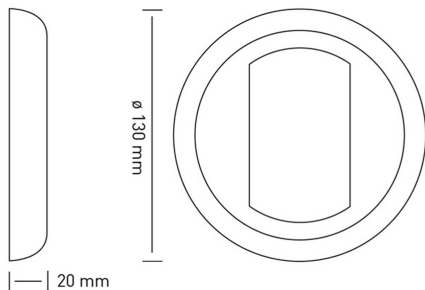

Nr kat: **OEI702002138**

Nr prod: **0232**

Lampa oświetlenia wnętrza zimna

Oświetlenie wnętrza

Grupa produktowa	Oświetlenie wnętrza
Źródło światła	LED
Napięcie	10-30V
Rozmiar (mm)	Ø130
Moc świetlna	800 lm
Barwa świecenia	Zimny biały
Kolor	Biały

Producent: **Frensch** / Model: **ECO9101 MD** / Moc: **12W** / Materiał: **PC** / Stopień ochrony IP: **IP67** / Montaż: **Nawierzchniowy** / Kształt: **Okrągłe** / Przelącznik: **Czujnik ruchu** / Homologacja: **E13-10R**

Zastosowanie