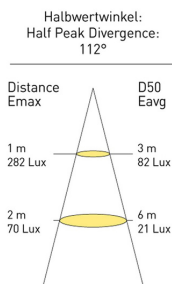

Grupa produktowa	Oświetlenie wnętrza
Źródło światła	LED
Napięcie	10-30V
Rozmiar (mm)	Ø130
Moc świetlna	800 lm
Barwa świecenia	Zimny biały
Kolor	Biały

Producent: **Frensch** / Model: **ECO9101 MD** / Moc: **12W** / Materiał: **PC** / Stopień ochrony IP: **IP67** / Montaż: **Nawierzchniowy** / Kształt: **Okrągłe** / Przelącznik: **Czujnik ruchu** / Homologacja: **E13-10R**