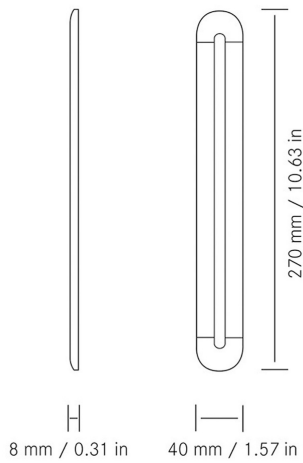

Nr kat: **OEI702000490**

Nr prod: **7320**

Lampa oświetlenia wnętrza ciepła

Oświetlenie wnętrza

Grupa produktowa	Oświetlenie wnętrza
Źródło światła	LED
Napięcie	10-30V
Rozmiar (mm)	270x40
Moc świetlna	600 lm
Barwa świecenia	Ciepły biały
Kolor	Przezroczysty

Kąt rozprzeczania światła:
120.2°

Producent: **Frensch** / Model: **F-22** / Moc: **8W** / Materiał: **PC** /
Stopień ochrony IP: **IP67** / Montaż: **Nawierzchniowy** / Kształt:
Prostokątne / Przelącznik: **Nie** / Homologacja: **E13-10R-13053**

Zastosowanie