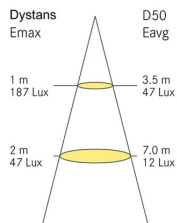

Nr kat: **OEI702000490**

Nr prod: **7320**

Lampa oświetlenia wnętrza ciepła

Oświetlenie wnętrza

Grupa produktowa	Oświetlenie wnętrza
Źródło światła	LED
Napięcie	10-30V
Rozmiar (mm)	270x40
Moc świetlna	600 lm
Barwa świecenia	Ciepły biały
Kolor	Przezroczysty

Kąt rozprzeczania światła:
120.2°

Producent: **Frensch** / Model: **F-22** / Moc: **8W** / Materiał: **PC** /
Stopień ochrony IP: **IP67** / Montaż: **Nawierzchniowy** / Kształt:
Prostokątne / Przelącznik: **Nie** / Homologacja: **E13-10R-13053**