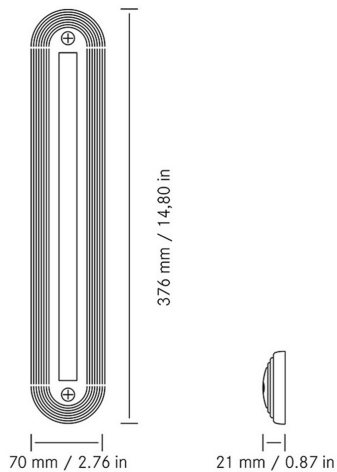

Nr kat: **OEI702000580**

Nr prod: **7894**

Lampa oświetlenia wnętrza zimna

Oświetlenie wnętrza

Grupa produktowa	Oświetlenie wnętrza
Źródło światła	LED
Napięcie	10-30V
Rozmiar (mm)	376x70
Moc świetlna	1000 lm
Barwa świecenia	Zimny biały-niebieski
Kolor	Antracyt
Ilość funkcji	1

Producent: **Frensch** / Model: **F-25G** / Moc: **17W** / Materiał: **Aluminium/PC** / Stopień ochrony IP: **IP67** / Montaż: **Nawierzchniowy** / Kształt: **Prostokątne** / Przełącznik: **Nie** / Homologacja: **E13-10R-13051**

Zastosowanie