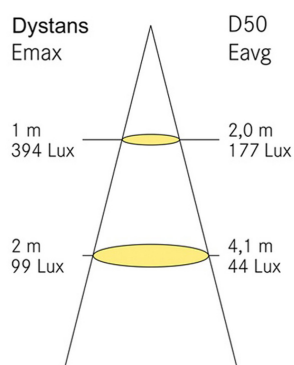

Nr kat: OEI702000548

Nr prod: 7663

Lampa oświetlenia wnętrza zimna

Oświetlenie wnętrza

Grupa produktowa	Oświetlenie wnętrza
Źródło światła	LED
Napięcie	10-30V
Rozmiar (mm)	342x66
Moc świetlna	1000 lm
Barwa świecenia	Zimny biały
Ilość funkcji	1
Kolor	Biały

Producent: Frensch

Kształt: Prostokątne

Model: F-25S

Przełącznik: Nie

Moc: 17W

Homologacja: E13-10R-13051

Materiał: Aluminium/PC

Stopień ochrony IP: IP67

Montaż: Nawierzchniowy

Kąt rozprzewadzenia światła:
91°

ZASTOSOWANIE

Autobusy i busy

Tramwaje

Przyczepy i naczepy

Pojazdy specjalne i ciężarowe

Agro

Kampery

Pojazdy budowlane

Wózki podnośnikowe

Off road i tuning

Pojazdy elektryczne

Elektryka i elektronika

Zarówki

Akcesoria