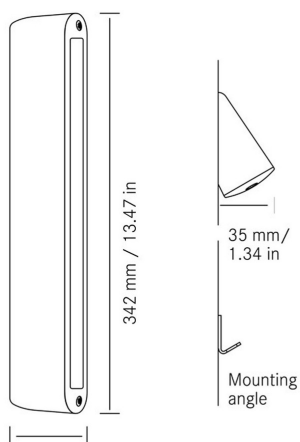

Nr kat: OEI702000548

Nr prod: 7663

Lampa oświetlenia wnętrza zimna

Oświetlenie wnętrza

Grupa produktowa	Oświetlenie wnętrza
Źródło światła	LED
Napięcie	10-30V
Rozmiar (mm)	342x66
Moc świetlna	1000 lm
Barwa świecenia	Zimny biały
Ilość funkcji	1
Kolor	Biały

Producent: Frensch

Kształt: Prostokątne

Model: F-25S

Przełącznik: Nie

Moc: 17W

Homologacja: E13-10R-13051

Materiał: Aluminium/PC

Stopień ochrony IP: IP67

Montaż: Nawierzchniowy

Kąt rozprzewadzenia światła:
91°

ZASTOSOWANIE

Autobusy i busy

Tramwaje

Przyczepy i naczepy

Pojazdy specjalne i ciężarowe

Agro