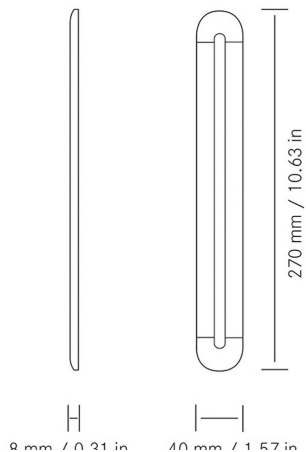

Nr kat: OEI702000491

Nr prod: 7324

Lampa oświetlenia wnętrza zimna

Oświetlenie wnętrza

Grupa produktowa	Oświetlenie wnętrza
Źródło światła	LED
Napięcie	10-30V
Rozmiar (mm)	270x40
Moc świetlna	600 lm
Barwa świecenia	Zimny biały-czerwony
Ilość funkcji	1
Kolor	Przezroczysty

Producent: Frensch

Kształt: Prostokątne

Model: F-22

Przełącznik: Nie

Moc: 8W

Homologacja: E13-10R-13053

Materiał: PC

Stopień ochrony IP: IP67

Montaż: Nawierzchniowy

Kąt rozprzeczania światła:
120.2°

ZASTOSOWANIE