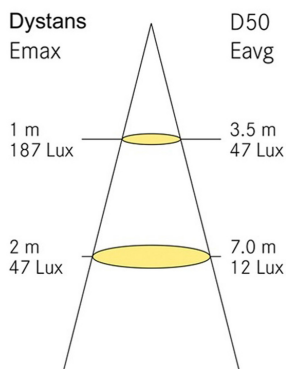

Montaż: Nawierzchniowy

Kąt rozprzeczania światła:
120.2°

ZASTOSOWANIE