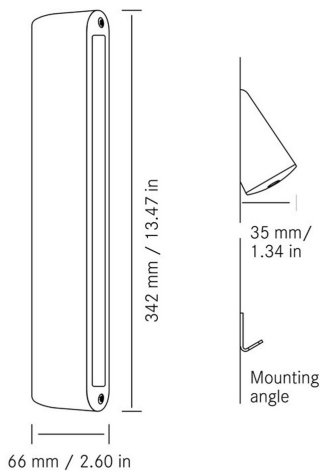

Nr kat: **OEI702000550**

Nr prod: **7664**

Lampa oświetlenia wnętrza ciepła

Oświetlenie wnętrza

Grupa produktowa	Oświetlenie wnętrza
Źródło światła	LED
Napięcie	10-30V
Rozmiar (mm)	342x66
Moc świetlna	1000 lm
Barwa świecenia	Ciepły biały
Kolor	Biały

Kąt rozprzeczania światła:
91°

Producent: **Frensch** / Model: **F-25S** / Moc: **17W** / Materiał: **Aluminium/PC** / Stopień ochrony IP: **IP67** / Montaż: **Nawierzchniowy** / Kształt: **Prostokątne** / Przełącznik: **Nie** / Homologacja: **E13-10R-13051**