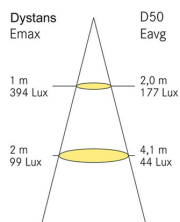

Nr kat: **OEI702000550**

Nr prod: **7664**

Lampa oświetlenia wnętrza ciepła

Oświetlenie wnętrza

Grupa produktowa	Oświetlenie wnętrza
Źródło światła	LED
Napięcie	10-30V
Rozmiar (mm)	342x66
Moc świetlna	1000 lm
Barwa świecenia	Ciepły biały
Kolor	Biały

Kąt rozprzeczania światła:
91°

Producent: **Frensch** / Model: **F-25S** / Moc: **17W** / Materiał: **Aluminium/PC** / Stopień ochrony IP: **IP67** / Montaż: **Nawierzchniowy** / Kształt: **Prostokątne** / Przełącznik: **Nie** / Homologacja: **E13-10R-13051**