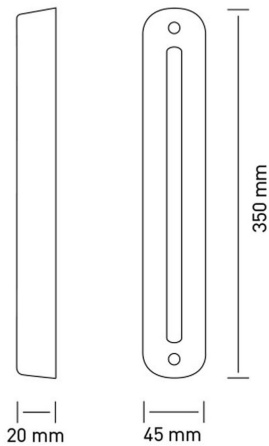

Nr kat: **OEI702002623**

Nr prod: **0624**

Lampa oświetlenia wnętrza zimna

Oświetlenie wnętrza

Grupa produktowa	Oświetlenie wnętrza
Źródło światła	LED
Napięcie	12-24V
Rozmiar (mm)	350x45
Moc świetlna	550 lm
Barwa świecenia	Zimny biały
Kolor	Biały
Ilość funkcji	1

Producent: **Frensch** / Model: **F-90** / Moc: **7W** / Materiał: **PC** /
Stopień ochrony IP: **IP50** / Montaż: **Nawierzchniowy** / Kształt:
Prostokątne / Przełącznik: **Tak** / Homologacja: **E13-10R**

Zastosowanie