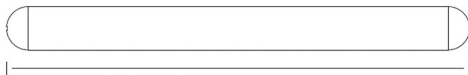

Nr kat: **OEI702001007**

Nr prod: **0304**

Lampa oświetlenia wnętrza zimna

Oświetlenie wnętrza

Grupa produktowa	Oświetlenie wnętrza
Źródło światła	LED
Napięcie	24V
Rozmiar (mm)	384x85
Moc świetlna	600 lm
Barwa świecenia	Zimny biały
Kolor	Biały

Producent: **Frensch** / Model: **F-30.1** / Moc: **8W** / Materiał: **Aluminium/PC** / Stopień ochrony IP: **IP50** / Montaż: **Nawierzchniowy** / Kształt: **Prostokątne** / Przełącznik: **Nie** / Ściemniacz: **Tak** / Homologacja: **E13-10R**