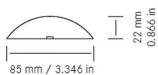

Länge/Length F-30.1 384 mm / 15.118 in
F-30.2 674 mm / 26.535 in
F-30.3 964 mm / 37.953 in
F-30.4 1254 mm / 49.370 in