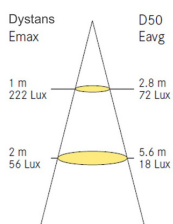

Länge/Length F-30.1 384 mm / 15.118 in
F-30.2 674 mm / 26.535 in
F-30.3 964 mm / 37.953 in
F-30.4 1254 mm / 49.370 in

22 mm / 0.866 in
85 mm / 3.346 in

Kąt rozprzeczania światła:
108°

Zastosowanie

Autobusy i busy