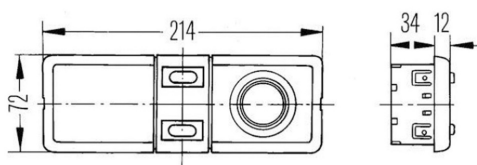

## Lampa oświetlenia wnętrza

Oświetlenie wnętrza

Grupa produktowa	<b>Oświetlenie wnętrza</b>
Źródło światła	<b>Żarówka</b>
Napięcie	<b>24V</b>
Rozmiar (mm)	<b>241x72</b>
Kolor	<b>Szary</b>

Producent: **Hella** / Rodzaj żarówki: **P21W,R10W** / Montaż: **Nawierzchniowy** / Kształt: **Prostokątne**