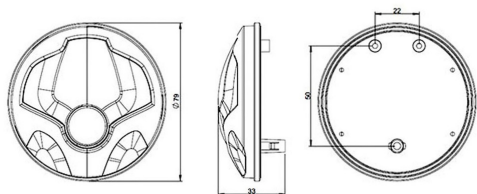

## Lampa oświetlenia wnętrza zimna

Oświetlenie wnętrza

Grupa produktowa	Oświetlenie wnętrza
Źródło światła	LED
Napięcie	12V
Rozmiar (mm)	Ø80
Barwa świecenia	Zimny biały
Ilość funkcji	1
Kolor	Czarny

Producent: OE Industry

Kształt: Okrągłe

Model: Moon

Przełącznik: Tak

Moc: 2,5W

Homologacja: ECE R10

Materiał: PC

Stopień ochrony IP: IP68

Montaż: Nawierzchniowy