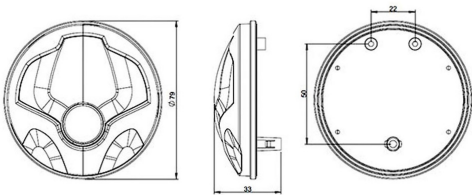

## Lampa oświetlenia wnętrza zimna

Oświetlenie wnętrza

Grupa produktowa	Oświetlenie wnętrza
Źródło światła	LED
Napięcie	12V
Rozmiar (mm)	Ø80
Barwa świecenia	Zimny biały
Kolor	Czarny

Producent: **OE Industry** / Moc: **2,5W** / Materiał: **PC** / Stopień ochrony IP: **IP68** / Montaż: **Nawierzchniowy** / Kształt: **Okrągłe** / Przełącznik: **Tak** / Homologacja: **ECE R10**