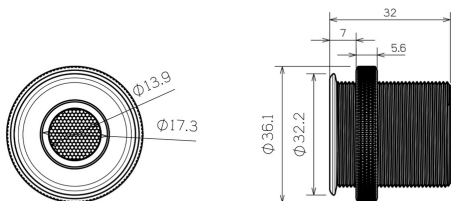

Nr kat: OEI702003010

Lampa oświetlenia wnętrza zimna

Oświetlenie wnętrza

Grupa produktowa	Oświetlenie wnętrza
Źródło światła	LED
Napięcie	12/24V
Rozmiar (mm)	Ø32
Moc świetlna	52 lm
Barwa świecenia	Zimny biały
Ilość funkcji	1
Kolor	Chrom

Producent: OE Industry

Homologacja: ECE

Moc: 0,9W

Materiał: Aluminium

Montaż: Wpuszczany

Kształt: Okrągłe

Przełącznik: Tak

ZASTOSOWANIE