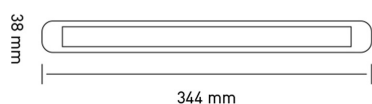

Lampa oświetlenia wnętrza zimna

Oświetlenie wnętrza

Grupa produktowa	Oświetlenie wnętrza
Źródło światła	LED
Napięcie	10-30V
Rozmiar (mm)	344x38
Moc świetlna	700 lm
Barwa świecenia	Zimny biały
Informacje dodatkowe	Osobno blenda dekoracyjna
Kolor	Przezroczysty
Ilość funkcji	1

Producent: Frensch

Kształt: Prostokątne

Model: F-20

Przełącznik: Nie

Moc: 8W

Homologacja: E13-10R-10388

Materiał: PC

Stopień ochrony IP: IP50

Montaż: Wpuszczany