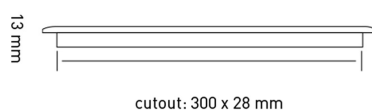

Lampa oświetlenia wnętrza zimna

Oświetlenie wnętrza

Grupa produktowa	Oświetlenie wnętrza
Źródło światła	LED
Napięcie	10-30V
Rozmiar (mm)	344x38
Moc świetlna	700 lm
Barwa świecenia	Zimny biały
Informacje dodatkowe	Osobno blenda dekoracyjna
Kolor	Przezroczysty
Ilość funkcji	1

Producent: Frensch

Kształt: Prostokątne

Model: F-20

Przełącznik: Nie

Moc: 8W

Homologacja: E13-10R-10388

Materiał: PC

Stopień ochrony IP: IP50

Montaż: Wpuszczany