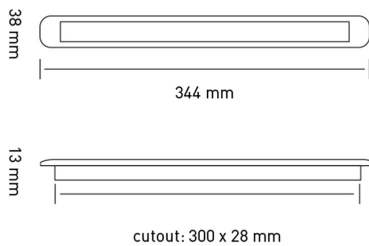

Nr kat: **OEI702000430**

Nr prod: **7174**

Lampa oświetlenia wnętrza ciepła

Oświetlenie wnętrza

Grupa produktowa	Oświetlenie wnętrza
Źródło światła	LED
Napięcie	10-30V
Rozmiar (mm)	344x38
Moc świetlna	700 lm
Barwa świecenia	Ciepły biały
Informacje dodatkowe	Osobno blenda dekoracyjna
Kolor	Przezroczysty
Ilość funkcji	1

Producent: **Frensch** / Model: **F-20** / Moc: **8W** / Materiał: **PC** /
Stopień ochrony IP: **IP50** / Montaż: **Wpuszczany** / Kształt:
Prostokątne / Przełącznik: **Nie** / Homologacja: **E13-10R-10388**

Kąt rozpraszania światła:
79,8°

Zastosowanie