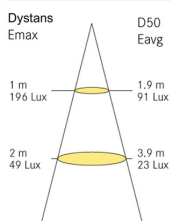

Kąt rozpraszania światła:
79,8°