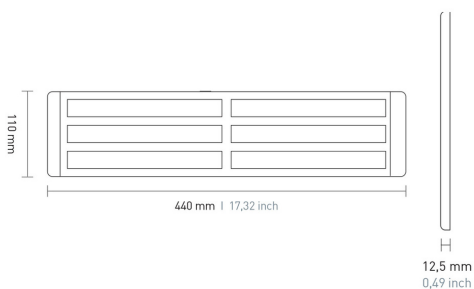

## Lampa oświetlenia wnętrza naturalna

Oświetlenie wnętrza

Grupa produktowa	Oświetlenie wnętrza
Źródło światła	LED
Napięcie	12V
Rozmiar (mm)	434x110
Moc świetlna	3000 lm
Temperatura barwowa	4000 K
Barwa świecenia	Biały naturalny
Informacje dodatkowe	CRI > 80
Kolor	Biały
Ilość funkcji	1

Producent: Frensch

Kształt: Prostokątne

Model: F-110

Przełącznik: Nie

Moc: 28W

Materiał: Aluminium/PC

Stopień ochrony IP: IP67

Montaż: Nawierzchniowy