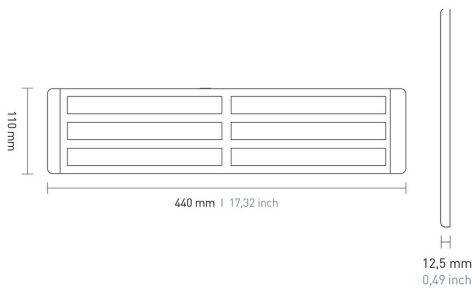

Nr kat: OEI702003470

Nr prod: 1311

Lampa oświetlenia wnętrza naturalna

Oświetlenie wnętrza

Grupa produktowa	Oświetlenie wnętrza
Źródło światła	LED
Napięcie	24V
Rozmiar (mm)	434x110
Moc świetlna	3000 lm
Temperatura barwowa	4000 K
Barwa świecenia	Biały naturalny
Informacje dodatkowe	CRI > 80
Kolor	Biały
Ilość funkcji	1

Producent: **Frensch** / Model: **F-110** / Moc: **28W** / Materiał: **Aluminium/PC** / Stopień ochrony IP: **IP67** / Montaż: **Nawierzchniowy** / Kształt: **Prostokątne** / Przełącznik: **Nie**

Zastosowanie