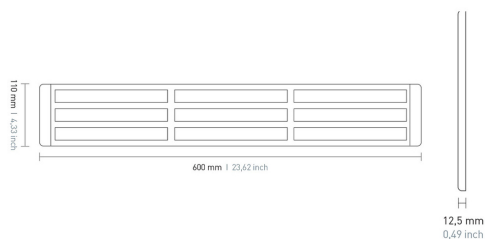

Nr kat: OEI702003471

Nr prod: 1315

Lampa oświetlenia wnętrza zimna

Oświetlenie wnętrza

Grupa produktowa	Oświetlenie wnętrza
Źródło światła	LED
Napięcie	12V
Rozmiar (mm)	631x110
Moc świetlna	4500 lm
Temperatura barwowa	5700 K
Barwa świecenia	Zimny biały
Informacje dodatkowe	CRI > 80
Kolor	Biały
Ilość funkcji	1

Producent: Frensch

Kształt: Prostokątne

Model: F-110

Przełącznik: Nie

Moc: 41W

Materiał: Aluminium/PC

Stopień ochrony IP: IP67

Montaż: Nawierzchniowy

ZASTOSOWANIE