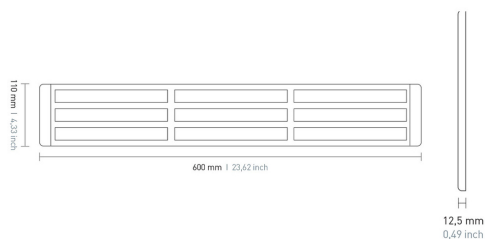

Nr kat: OEI702003472

Nr prod: 1316

Lampa oświetlenia wnętrza zimna

Oświetlenie wnętrza

Grupa produktowa	Oświetlenie wnętrza
Źródło światła	LED
Napięcie	24V
Rozmiar (mm)	631x110
Moc świetlna	4500 lm
Temperatura barwowa	5700 K
Barwa świecenia	Zimny biały
Ilość funkcji	1
Informacje dodatkowe	CRI > 80
Kolor	Biały

Producent: Frensch

Kształt: Prostokątne

Model: F-110

Przełącznik: Nie

Moc: 41W

Materiał: Aluminium/PC

Stopień ochrony IP: IP67

Montaż: Nawierzchniowy

ZASTOSOWANIE