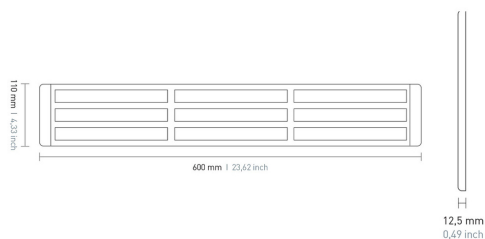

Nr kat: OEI702003473

Nr prod: 1317

Lampa oświetlenia wnętrza naturalna

Oświetlenie wnętrza

Grupa produktowa	Oświetlenie wnętrza
Źródło światła	LED
Napięcie	12V
Rozmiar (mm)	631x110
Moc świetlna	4500 lm
Temperatura barwowa	4000 K
Barwa świecenia	Biały naturalny
Ilość funkcji	1
Informacje dodatkowe	CRI > 80
Kolor	Biały

Producent: Frensch

Kształt: Prostokątne

Model: F-110

Przełącznik: Nie

Moc: 41W

Materiał: Aluminium/PC

Stopień ochrony IP: IP67

Montaż: Nawierzchniowy

ZASTOSOWANIE