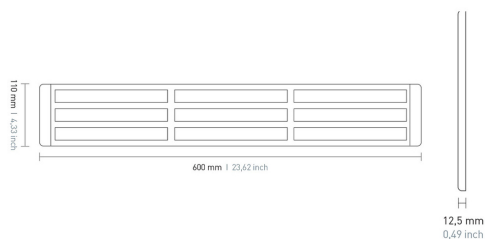

Nr kat: OEI702003474

Nr prod: 1318

Lampa oświetlenia wnętrza naturalna

Oświetlenie wnętrza

Grupa produktowa	Oświetlenie wnętrza
Źródło światła	LED
Napięcie	24V
Rozmiar (mm)	631x110
Moc świetlna	4500 lm
Temperatura barwowa	4000 K
Barwa świecenia	Biały naturalny
Informacje dodatkowe	CRI > 80
Kolor	Biały
Ilość funkcji	1

Producent: Frensch

Kształt: Prostokątne

Model: F-110

Przełącznik: Nie

Moc: 41W

Materiał: Aluminium/PC

Stopień ochrony IP: IP67

Montaż: Nawierzchniowy

ZASTOSOWANIE