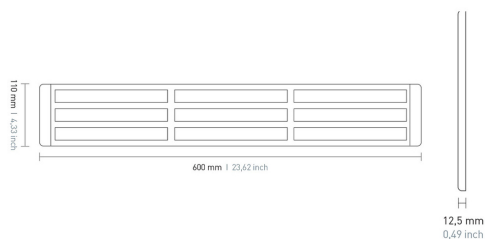

Nr kat: OEI702003474

Nr prod: 1318

Lampa oświetlenia wnętrza naturalna

Oświetlenie wnętrza

| | |
|----------------------|---------------------|
| Grupa produktowa | Oświetlenie wnętrza |
| Źródło światła | LED |
| Napięcie | 24V |
| Rozmiar (mm) | 631x110 |
| Moc świetlna | 4500 lm |
| Temperatura barwowa | 4000 K |
| Barwa świecenia | Biały naturalny |
| Ilość funkcji | 1 |
| Informacje dodatkowe | CRI > 80 |
| Kolor | Biały |

Producent: Frensch

Kształt: Prostokątne

Model: F-110

Przełącznik: Nie

Moc: 41W

Materiał: Aluminium/PC

Stopień ochrony IP: IP67

Montaż: Nawierzchniowy

ZASTOSOWANIE