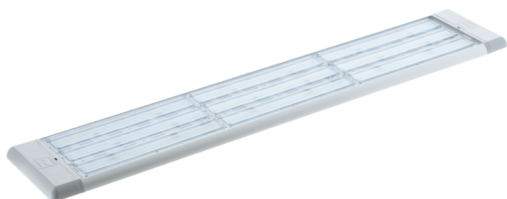

Nr kat: OEI702003474

Nr prod: 1318

Lampa oświetlenia wnętrza naturalna

Oświetlenie wnętrza

| | |
|----------------------|---------------------|
| Grupa produktowa | Oświetlenie wnętrza |
| Źródło światła | LED |
| Napięcie | 24V |
| Rozmiar (mm) | 631x110 |
| Moc świetlna | 4500 lm |
| Temperatura barwowa | 4000 K |
| Barwa świecenia | Biały naturalny |
| Ilość funkcji | 1 |
| Informacje dodatkowe | CRI > 80 |
| Kolor | Biały |

Producent: Frensch

Kształt: Prostokątne

Model: F-110

Przełącznik: Nie

Moc: 41W

Materiał: Aluminium/PC

Stopień ochrony IP: IP67

Montaż: Nawierzchniowy

ZASTOSOWANIE