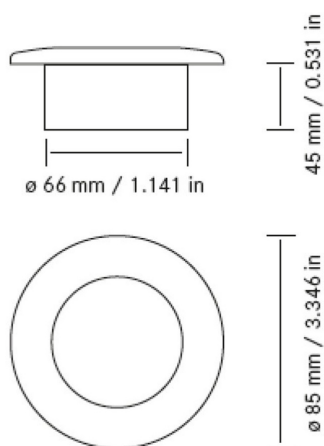

Nr kat: OEI702000411

Nr prod: 6822

Lampa oświetlenia wnętrza zimna

Oświetlenie wnętrza

Grupa produktowa	Oświetlenie wnętrza
Źródło światła	LED
Napięcie	10-30V
Rozmiar (mm)	Ø85
Moc świetlna	500 lm
Barwa świecenia	Zimny biały-czerwony
Ilość funkcji	1
Informacje dodatkowe	Osobno blenda dekoracyjna
Kolor	Biały

Producent: Frensch

Kształt: Okrągłe

Model: F-19

Przełącznik: Nie

Moc: 6W

Homologacja: E13-10R-0310279

Materiał: PC

Stoień ochrony IP: IP50

Montaż: Wpuszczany

ZASTOSOWANIE